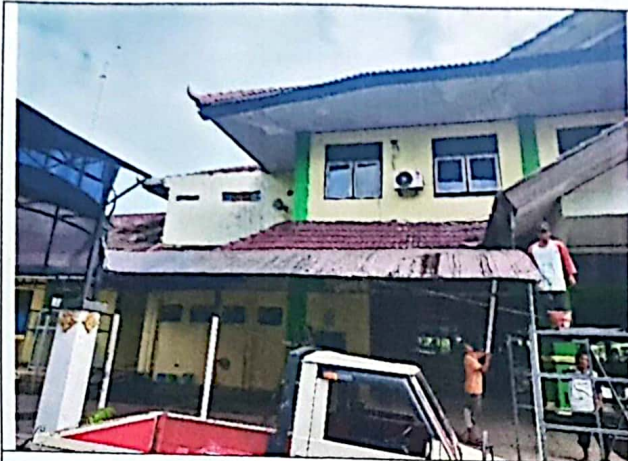

FOTO PEKERJAAN REHAB GEDUNG ASRAMA HAJI DONOHUDAN
T.A ANGGARAN 2023

0 % kanopi jeddah

50 % kanopi jeddah

100 % kanopi jeddah

0 % atap jeddah

50 % atap jeddah

100 % atap jeddah

FOTO PEKERJAAN REHAB GEDUNG ASRAMA HAJI DONOHUDAN
T.A ANGGARAN 2023