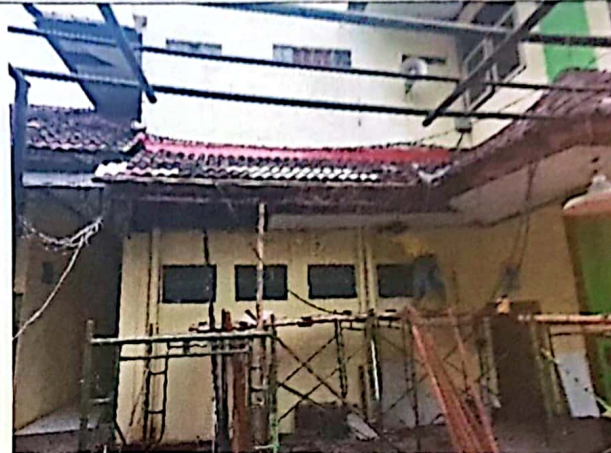

FOTO PEKERJAAN REHAB GEDUNG ASRAMA HAJI DONOHUDAN
T.A ANGGARAN 2023

0 % kanopi jeddah

50 % kanopi jeddah

100 % kanopi jeddah

0 % atap jeddah

50 % atap jeddah

100 % atap jeddah

FOTO PEKERJAAN REHAB GEDUNG ASRAMA HAJI DONOHUDAN
T.A ANGGARAN 2023

0 % atap jeddah

50 % atap jeddah

100 % atap jeddah

0 % kamar mandi safa

50 % kamar mandi safa

100 % kamar mandi safa

FOTO PEKERJAAN REHAB GEDUNG ASRAMA HAJI DONOHUDAN
T.A ANGGARAN 2023

0 % kamar mandi safa